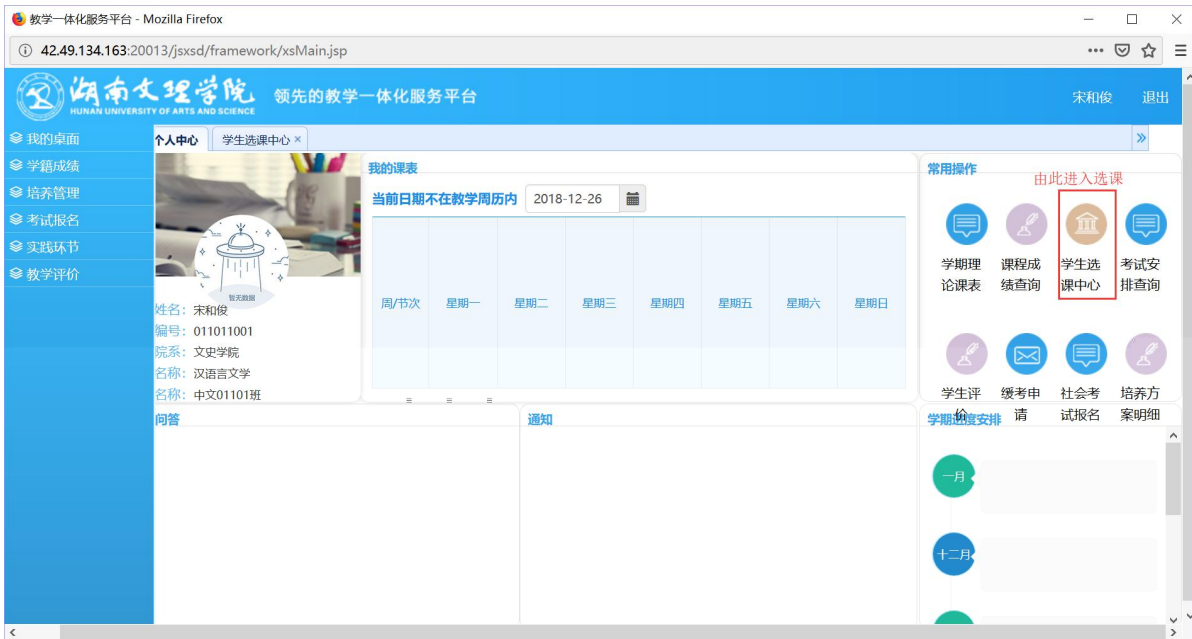

### 用户登录

请输入账号

请输入密码

忘记密码

登录

温馨提示: 推荐使用IE9以上浏览器以及360极速模式。

选课学分情况

**公选课选课**